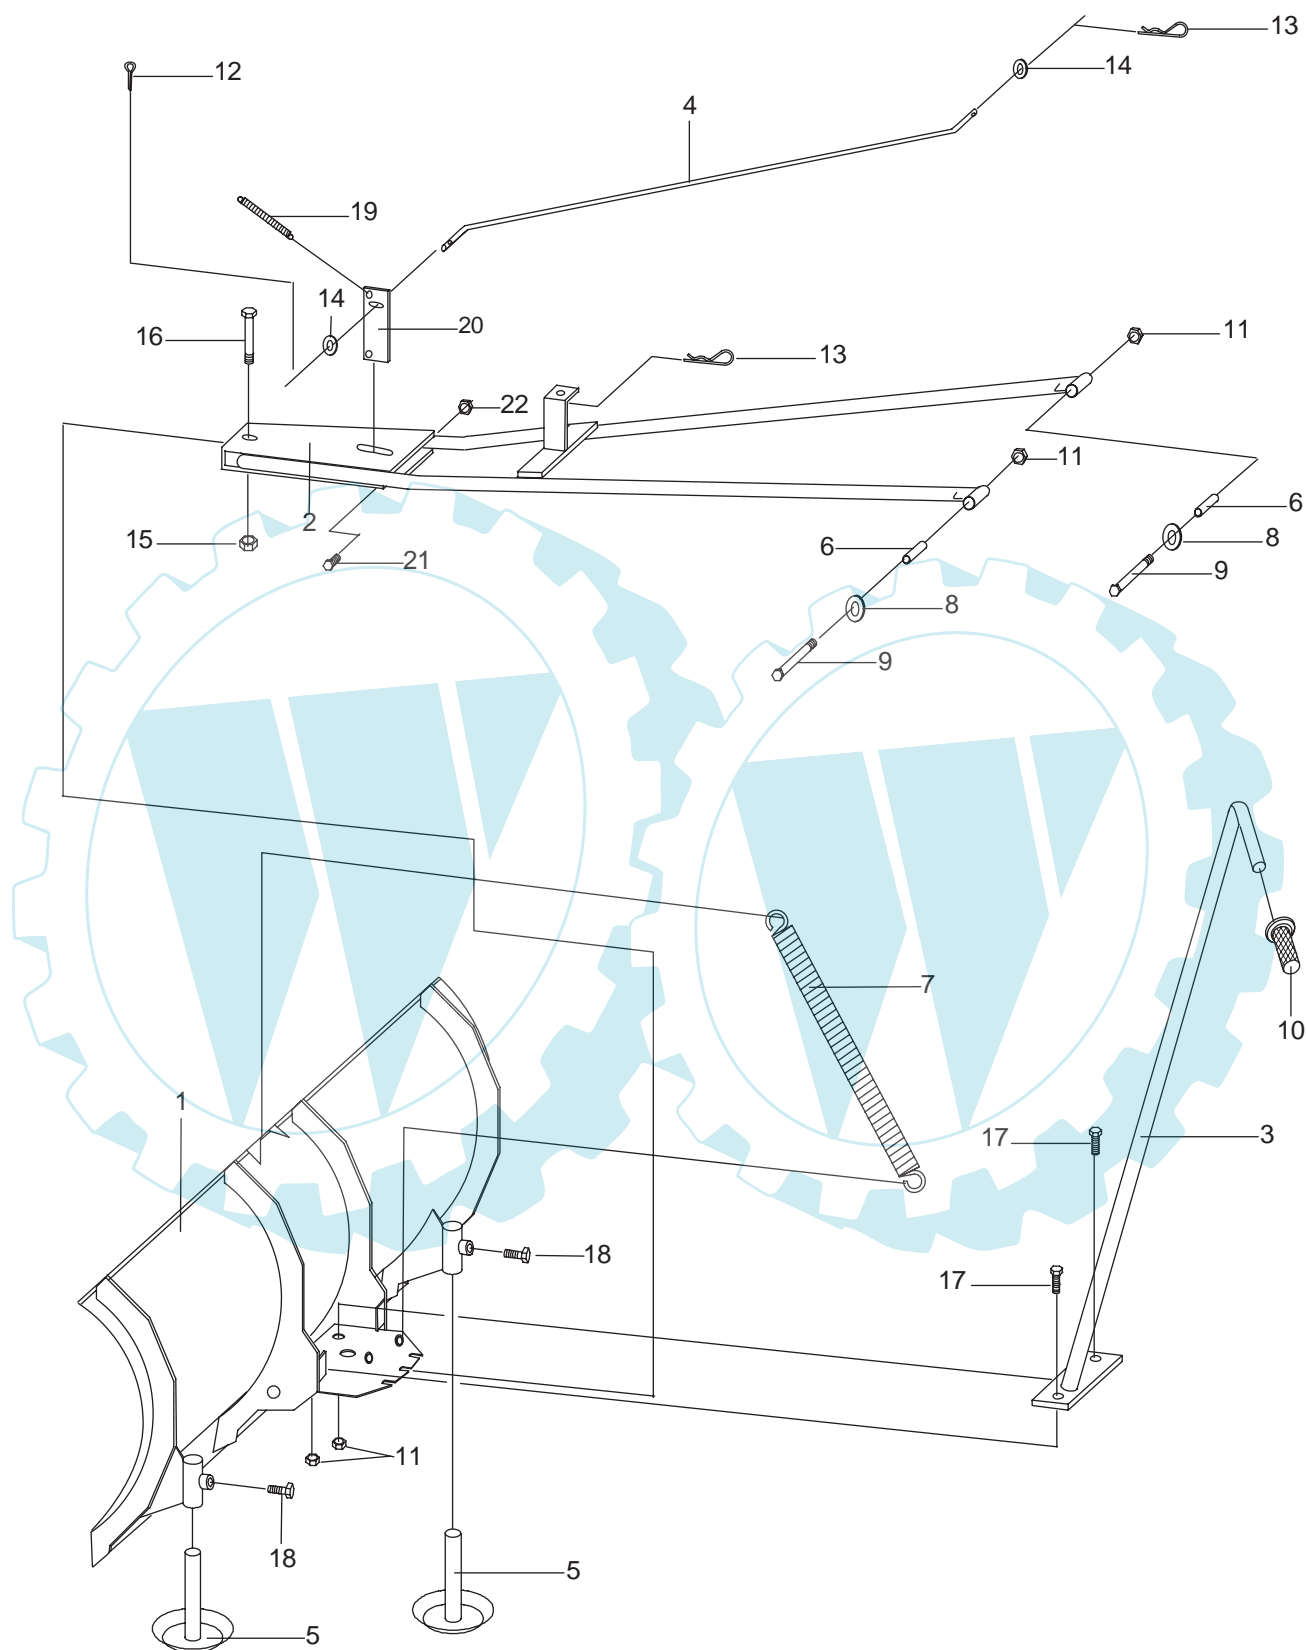

Accessories

IPL, Dozer Blade T-30342, 953 53 06-01, 2000-02, Art.nr 106 24 69-61

Dozer Blade

Spare parts
Ersatzteile
Pièces détachées
Reserve onderdelen
Repuestos
Reservdelar

953 53 06-01 Snow Blade Rider, Medium

Pos	Part number	Part name	Qty	Pos	Part number	Part name	Qty
1	531 02 12-60	Blade	1				
2	531 02 12-48	Weldment	1				
3	531 02 12-53	Angle Control Tube	1				
4	531 02 12-49	Angel control Rod	1				
5	531 00 51-36	Skid	2				
6	531 02 12-54	Collar	2				
7	531 00 51-38	Spring	1				
8	531 02 12-55	Washer	2				
9	531 02 12-56	Screw	2				
10	531 02 12-50	Grip	1				
11	531 02 11-48	Nut, Lock	4				
12	531 00 51-28	Pin, Split	1				
13	531 00 51-43	Pin, Spring	2				
14	531 02 11-84	Washer	2				
15	531 02 11-92	Nut, Lock	1				
16	531 02 12-51	Screw	1				
17	531 02 12-52	Screw	2				
18	531 02 11-93	Screw	2				
19	531 02 12-57	Spring	1				
20	531 02 12-58	Plate, Lock	1				
21	531 02 12-59	Screw	1				
22	531 02 12-19	Nut, Lock	1				